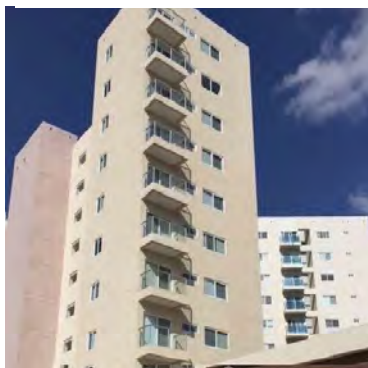

ご赴任の長期滞在、ご出張や
ご帰任の際の仮滞在に便利な
家具・家電付アパートメント

レオン

■ NATURA RESIDENCIAL

建物は10階建てで1フロア4~8室、エレベーターも完備しています。共有エリアとしてクラブハウス、プールジムも併設。各部屋には日本語チャンネルの入ったテレビと専用のインターネット回線を用意していますので仕事やプライベートの空間としてご利用下さい。

設備は基本の家具、家電に加え、食器やタオルなど生活に必要なものが付いてきます。定期リネン交換と清掃が行われ、衛生面でも安心、快適にお過ごし頂けます。

※短期（月単位）、長期（年単位）
両方でのご利用が可能です。

※最低ご利用期間は1ヶ月となります。

※スタジオタイプ> 約60m²

※お値段はお問い合わせ下さいませ。

物件概要

住所	AV.OLIMPICA NO.420 COL. PUNTO VERDE, LEÓN, GUANAJUATO C.P.37289
室内設備	洗濯機、乾燥機、バス（シャワー）、トイレ、家具一式、TV、Wi-Fi、電子レンジ、冷蔵庫、調理器具、炊飯器、食器、アイロン
建物施設	24時間警備、フィットネスジム、屋外プール（無料）
その他	レオンの南部に位置します。商業施設セントロマックスまでは車で約5分、プエルトインテリオールまでは約30分、レオン北部までは約30分です。