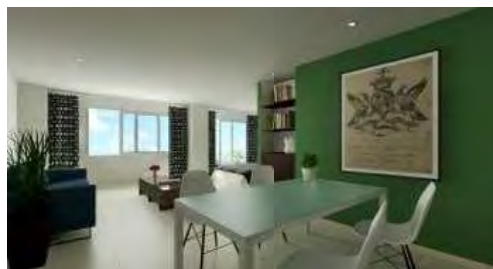

ご赴任の長期滞在、ご出張や
ご帰任の際の仮滞在に便利な
家具・家電付アパートメント

レオン

■ NATURA RESIDENCIAL

建物は10階建てで1フロア4~8室、エレベーターも完備しています。共有エリアとしてクラブハウス、プールジムも併設。各部屋には日本語チャンネルの入ったテレビと専用のインターネット回線を用意していますので仕事やプライベートの空間としてご利用下さい。

設備は基本の家具、家電に加え、食器やタオルなど生活に必要なものが付いてきます。定期リネン交換と清掃が行われ、衛生面でも安心、快適にお過ごし頂けます。

※短期（月単位）、長期（年単位）
両方でのご利用が可能です。

※最低ご利用期間は1ヶ月となります。

※スタジオタイプ> 約60m²

※お値段はお問い合わせ下さいませ。

物件概要

住所	AV.OLIMPICA NO.420 COL. PUNTO VERDE, LEÓN, GUANAJUATO C.P.37289
室内設備	洗濯機、乾燥機、バス（シャワー）、トイレ、家具一式、TV、Wi-Fi、電子レンジ、冷蔵庫、調理器具、炊飯器、食器、アイロン
建物施設	24時間警備、フィットネスジム、屋外プール（無料）
その他	レオンの南部に位置します。商業施設セントロマックスまでは車で約5分、プエルトインテリオールまでは約30分、レオン北部までは約30分です。